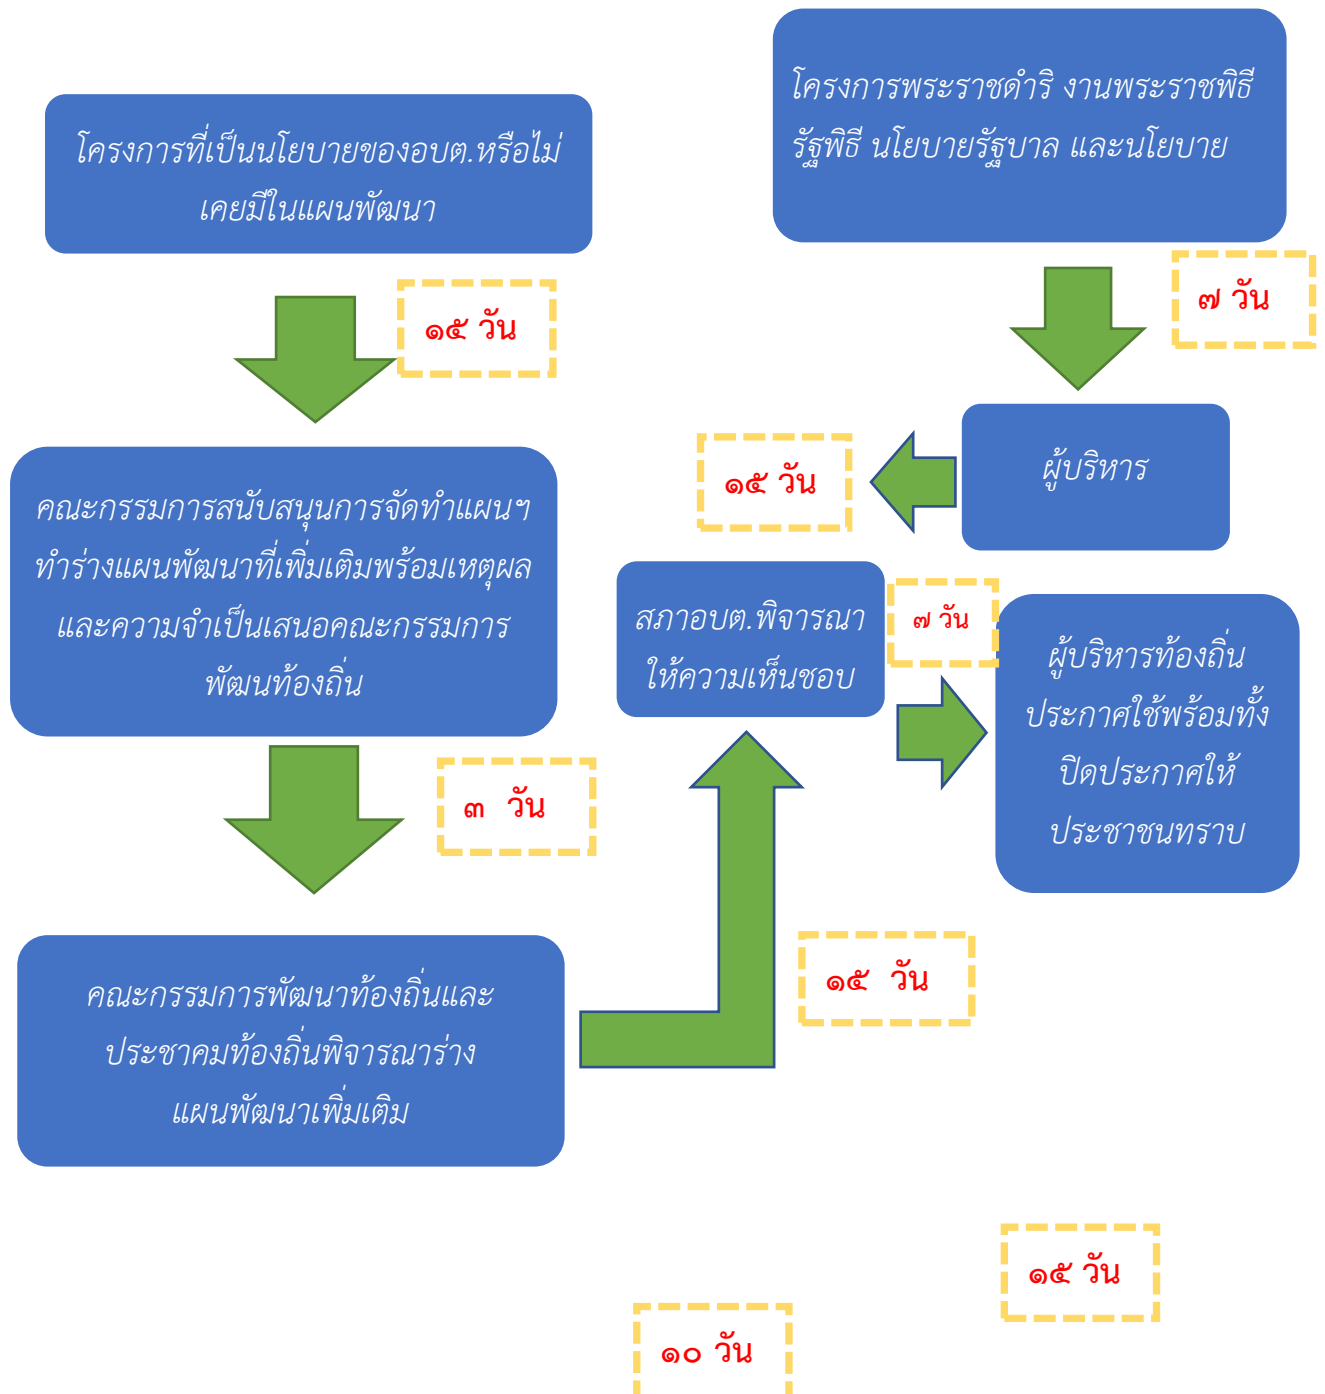

คู่มือปฏิบัติงานเพิ่มเติมแผนพัฒนาท้องถิ่นอบต. โนนไทย

ขั้นตอนการดำเนินงาน

ข้อกำหนด

ตามระเบียบกระทรวงมหาดไทย ว่าด้วยการจัดทำแผนพัฒนาท้องถิ่น พ.ศ.๒๕๔๘ ที่แก้ไขเพิ่มเติม (ฉบับที่ ๓) พ.ศ. ๒๕๖๑ ข้อ ๙ (ให้ยกเลิกความในข้อ ๒๒ ของระเบียบกระทรวงมหาดไทย ว่าด้วยการจัดทำแผนพัฒนาท้องถิ่นพ.ศ.๒๕๔๘ ที่แก้ไขเพิ่มเติม (ฉบับที่ ๒) พ.ศ. ๒๕๕๙ และให้ใช้ข้อความต่อไปนี้แทน)